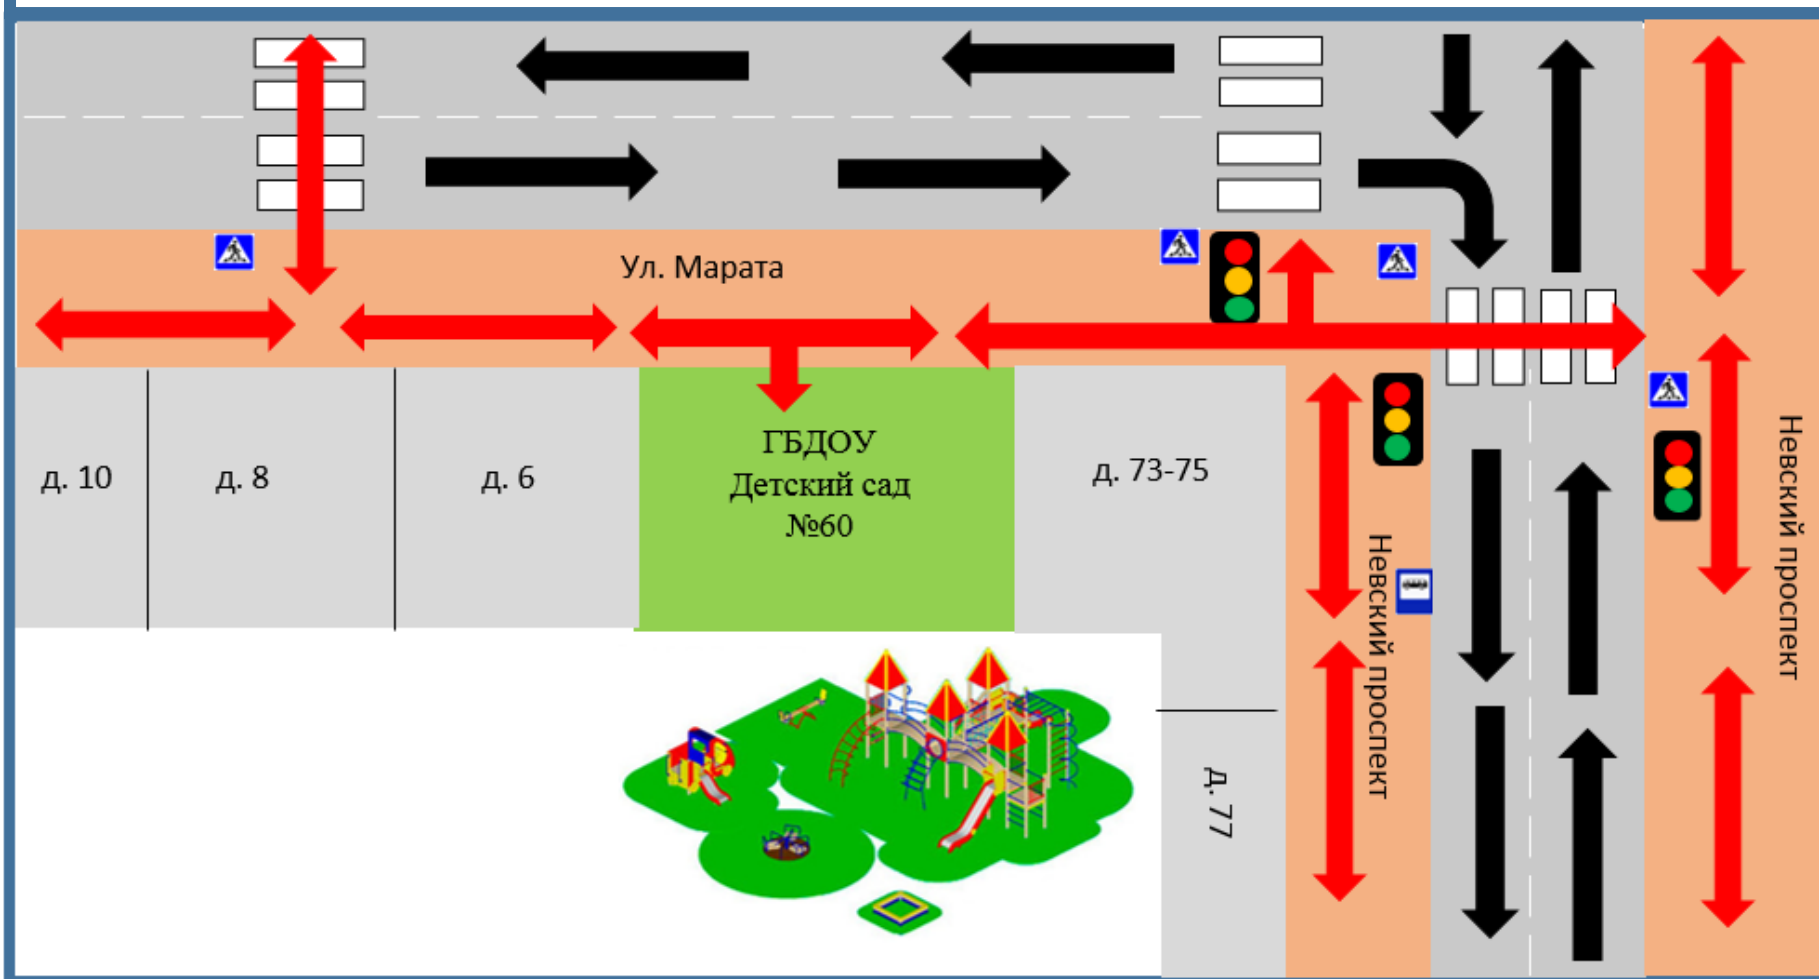

# ПЛАН-СХЕМА В ПАСПОРТ ДОРОЖНОЙ БЕЗОПАСНОСТИ ГБДОУ ДЕТСКИЙ САД №60

Район расположения ОУ, пути движения транспортных средств и детей/пешеходов

(здание по адресу: г. Санкт-Петербург, ул. Марата 4)

- Безопасный маршрут детей
- Направление движения транспорта
- Тротуар

- Проезжая часть
- Детский сад
- Жилая застройка

- Пешеходный переход
- Автобусная остановка

- Знак пешеходного перехода
- Светофор

- Парковка для инвалидов
- Прогулочная площадка