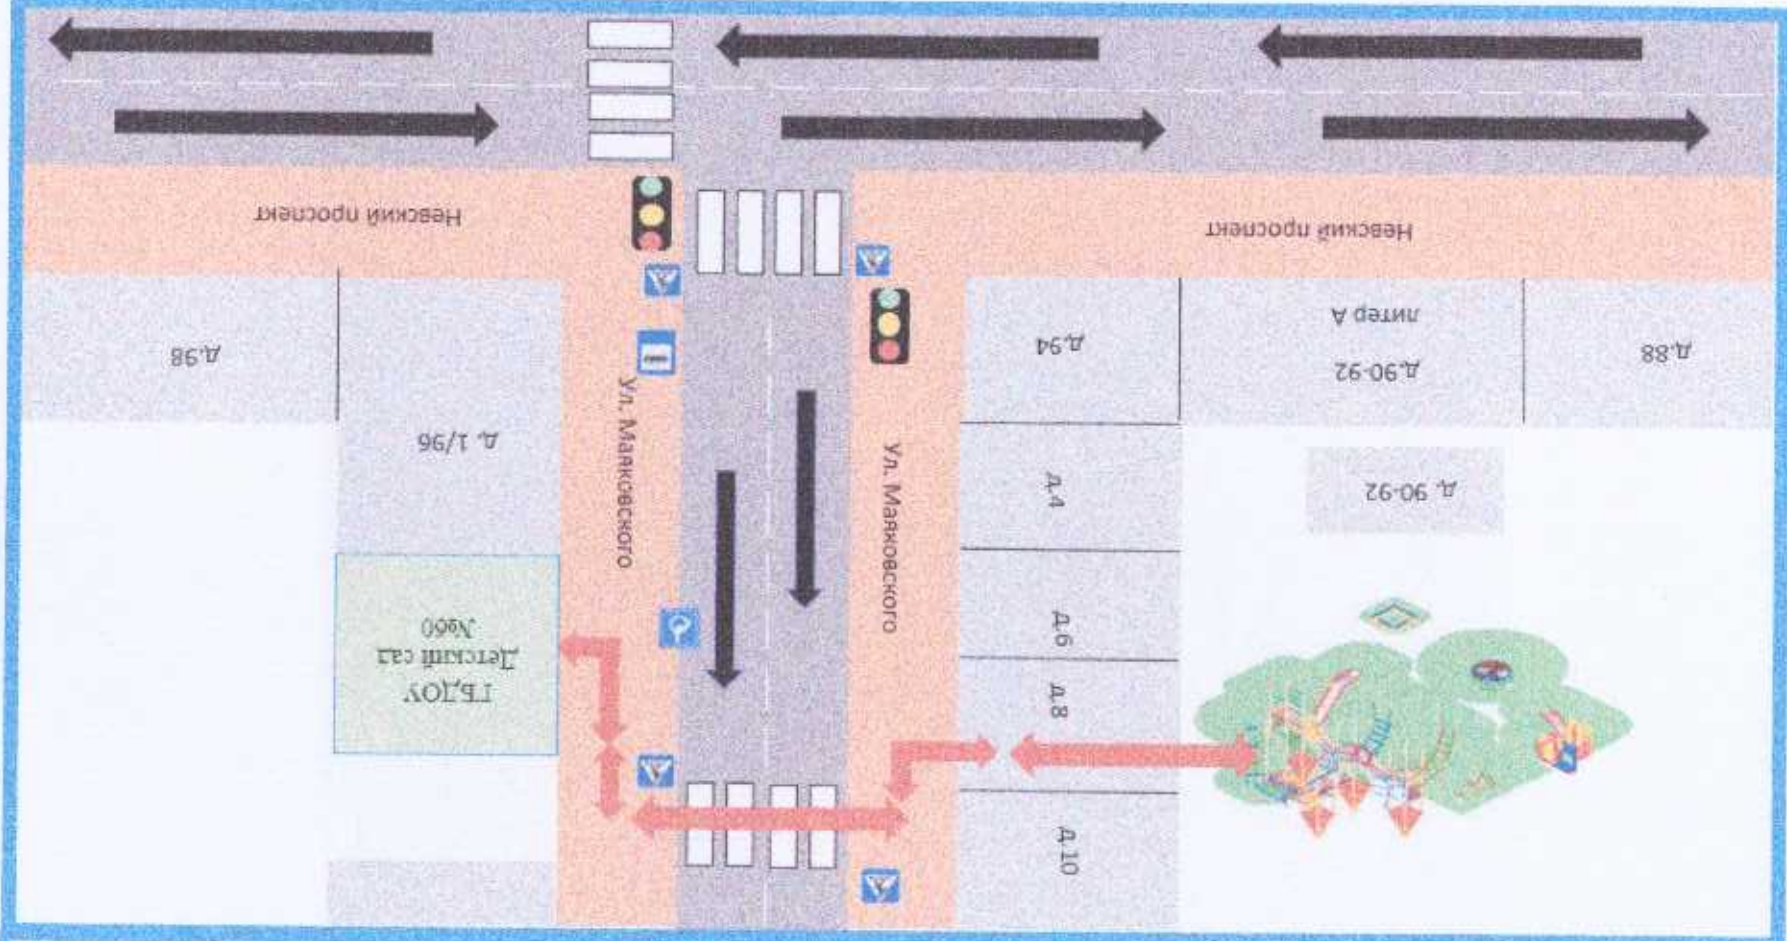

ПЛАН-СХЕМА В ПАСПОРТ ДОРОЖНОЙ БЕЗОПАСНОСТИ ТБДЮВ ДЕТСКИЙ САД №60

Маршрут движения группы детей от ОУ к прогулочной площадке

(здание по адресу: г. Санкт-Петербург, ул. Маяковского 1/96)

- Безопасный маршрут детей
- Направление движения транспорта
- Тропуар
- Проезжая часть
- Детский сад
- Жилая застройка
- Светофор
- Знак пешеходного перехода
- Автобусная остановка
- Пешеходный переход
- Прогулочная площадка
- Парковка для инвалидов